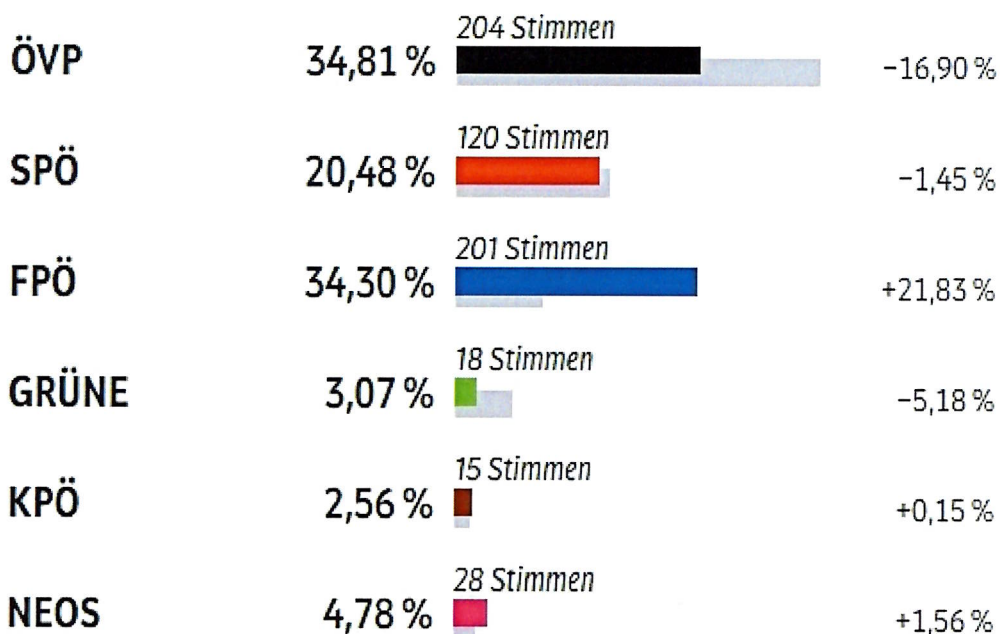

LANDTAGSWAHL am 24. November 2024

KUNDMACHUNG

WAHLERGEBNIS – BURGAU GESAMT

	2024	2019
Wahlberechtigte:	853	839
Abgegebene Stimmen:	595	503
Wahlbeteiligung:	69,75 %	59,95 %
Gültige Stimmen:	586	497
Ungültige Stimmen:	9	6

Der Gemeindevorstand:

Bgm. Gregor Löffler

Angeschlagen:.....**24. Nov. 2024**

Abgenommen:.....

LANDTAGSWAHL am 24. November 2024

KUNDMACHUNG

**WAHLERGEBNIS –
Sprengel 1 und Sprengel 2**

	Sprengel 1	Sprengel 2	GESAMT ERGEBNIS	
Wahlberechtigte	399	454	853	
Abgegebene Stimmen	282	313	595	
Gültige Stimmen	276	310	586	
Ungültige Stimmen	6	3	9	
ÖVP Steirische Volkspartei Christopher Drexler	108	96	204	
SPÖ Steirische Sozialdemokratie – Anton Lang	49	71	120	
FPÖ Freiheitliche Partei Österreichs	91	110	201	
GRÜNE Die Grünen-Die Grüne Alternative	7	11	18	
KPÖ Kommunistische Partei Österreichs	8	7	15	
NEOS NEOS-Die Reformkraft für deine neue Steiermark	13	15	28	
Summe:	276	310	586	